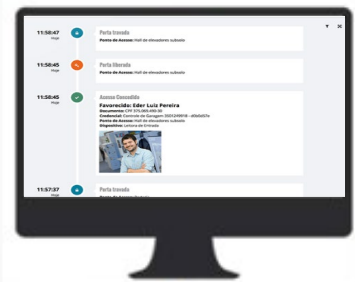

K E N N E X

Solutions Innovation

**Gestão de
Controle de Acesso**

- ✓ Acompanhe os eventos em tempo real
- ✓ Impeça acessos não autorizados
- ✓ Integração em diversos hardwares
- ✓ Painel de gestão unificado
- ✓ Mantenha-se seguro

**Software de Gestão****Switch****Sensor****Fechadura****Alarme****Terminal de Acesso****Botão de Saída****Alarme****Terminal de Acesso****Terminal de Acesso**

Principais Características

Relatórios de acesso com perfis personalizáveis

Credencial de pânico

Dupla autenticação

Detecta temperatura *

Licenciamento flexível

Detecta máscara facial *

Totalmente web
Independente de internet

Customizável para grandes projetos

* Quando integrado à hardware de terceiros